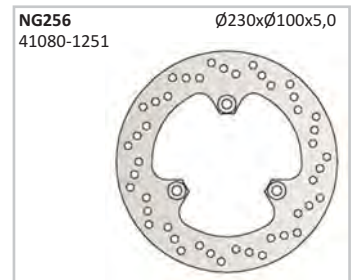

MODEL	YEAR	FRONT	REAR
Foresight FES 250	97-05	NG364	NG101
Forza 250	00-04	NG364	NG101
Forza 250	05	NG364	
Hornet 250	97-01	NG215	
Jazz 250	01-04	NG364	NG101
NS 250 F	84		NG041
NS 250 R MC11	84-86		NG041
NS 250 R MC21	95		NG041
NSS Forza 250	01-04	NG364	NG101
NSS Forza 250	05-06	NG364	NG209
NSS Jazz 250	01-04	NG364	NG101
Pantheon 250	98-	NG364	DRUM
RS 250 R	90-97	NG216	
TSR 250	99-	NG216	
VTR 250	98-02	NG216	NG101
Xelvis 250 V-25	97-98	NG110	NG101
XR 250 R	97-03		NG043
SH 300 i	06-08		NG792
SH 300 i ABS	08		NG792
SH 300 i Sporty	08		NG792
CB 350	86-90	NG046	DRUM
CB 400 F NC36	97-98		NG209
CB 400 F Superfour	92-97		NG209
CB 400 N	82-85	NG216	NG101
CB 400 N	86-88	NG216	
CBR 400 F	85-87	NG216	
CBR 400 F2	85-87	NG216	
CBR 400 R NC23	86	NG204	NG041
CBR 400 R NC23	87-89		NG041
CBR 400 RR NC23	89	NG216	NG041
CBR 400 RR NC29	90-94	NG216	NG101
NS 400 R	85-87		NG041
NSR 400	85-88	NG792	
Siver Wing 400	06-08	NG792	NG209
VFR 400	87-88	NG204	
VFR 400 R	86	NG792	NG041
VFR 400 R	87-91	NG216	
VFR 400 Z	86-87	NG204	
XR 400 R	96-05		NG043
XR 400 R Supermotard	96-05		NG043
XR 440 R	96-03		NG043
CB 450 S	86-88	NG046	DRUM
CB 500	89-90	NG204	
CB 500	96-04	NG110	NG209
CB 500 S	96-04	NG110	NG209
CBF 500	04-07	NG110	NG1095
CBF 500 ABS	04-07	NG110	NG1095
CBR 500	87-90	NG204	NG041
NX 500 Dominator	84-87	NG792	NG792
VF 500 F F2	84-87	NG792	NG792
VF 500 F Interceptor	84-86	NG792	NG792
CB 600 F	04-	NG110	
CB 600 F Hornet	00-06	NG693	NG101
CB 600 F Hornet	07-11	NG1289	NG1095
CB 600 F Hornet ABS	07-13	NG1289	NG1095
CB 600 S Hornet	00-06	NG693	NG101
CBF 600	03-07	NG110	NG1095
CBF 600 N	03-07	NG110	NG1095
CBF 600 N	08	NG1149	NG1095
CBF 600 S ABS	03-07	NG110	NG209
CBR 600 FH,FJ,FK,FL	87-90	NG204	NG041
CBR 600 FM,FN,FP,FR	91-94	NG204	NG101
CBR 600 FS,FT,FV,FW	95-98	NG216	NG101
CBR 600 FX,FY	99-00	NG752	NG101
CBR 600 F 1 - 2	01-02	NG643	NG101
CBR 600 FS Sport	01-02	NG643	NG101
CBR 600 F3	03	NG752	NG101
CBR 600 F	04-07	NG1289	NG101
CBR 600 F / ABS	08-10	NG1289	
CBR 600 F / ABS	11-13	NG1289	NG1095
CBR 600 RR3 - RRC	03-13	NG788	NG101
FJS 600 Silver Wind	01-02	NG792	NG209
FJS 600 Silver Wind	02-05		NG209
FJS 600 Silver Wind ABS	03-05	NG204	NG209
FSC Silver Wing 600	01-06	NG792	NG209
FSC Silver Wing 600 ABS	03-07	NG204	NG209
VT 600	01-03	NG110	DRUM