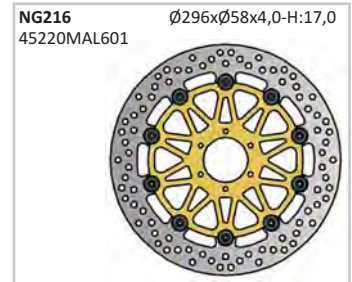

MODEL	YEAR	FRONT	REAR
Foresight FES 250	97-05	NG364	NG101
Forza 250	00-04	NG364	NG101
Forza 250	05	NG364	
Hornet 250	97-01	NG215	
Jazz 250	01-04	NG364	NG101
NS 250 F	84		NG041
NS 250 R MC11	84-86		NG041
NS 250 R MC21	95		NG041
NSS Forza 250	01-04	NG364	NG101
NSS Forza 250	05-06	NG364	NG209
NSS Jazz 250	01-04	NG364	NG101
Pantheon 250	98-	NG364	DRUM
RS 250 R	90-97	NG216	
TSR 250	99-	NG216	
VTR 250	98-02	NG216	NG101
Xelvis 250 V-25	97-98	NG110	NG101
XR 250 R	97-03		NG043
SH 300 i	06-08		NG792
SH 300 i ABS	08		NG792
SH 300 i Sporty	08		NG792
CB 350	86-90	NG046	DRUM
CB 400 F NC36	97-98		NG209
CB 400 F Superfour	92-97		NG209
CB 400 N	82-85	NG216	NG101
CB 400 N	86-88	NG216	
CBR 400 F	85-87	NG216	
CBR 400 F2	85-87	NG216	
CBR 400 R NC23	86	NG204	NG041
CBR 400 R NC23	87-89		NG041
CBR 400 RR NC23	89	NG216	NG041
CBR 400 RR NC29	90-94	NG216	NG101
NS 400 R	85-87		NG041
NSR 400	85-88	NG792	
Siver Wing 400	06-08	NG792	NG209
VFR 400	87-88	NG204	
VFR 400 R	86	NG792	NG041
VFR 400 R	87-91	NG216	
VFR 400 Z	86-87	NG204	
XR 400 R	96-05		NG043
XR 400 R Supermotard	96-05		NG043
XR 440 R	96-03		NG043
CB 450 S	86-88	NG046	DRUM
CB 500	89-90	NG204	
CB 500	96-04	NG110	NG209
CB 500 S	96-04	NG110	NG209
CBF 500	04-07	NG110	NG1095
CBF 500 ABS	04-07	NG110	NG1095
CBR 500	87-90	NG204	NG041
NX 500 Dominator	84-87	NG792	NG792
VF 500 F F2	84-87	NG792	NG792
VF 500 F Interceptor	84-86	NG792	NG792
CB 600 F	04-	NG110	
CB 600 F Hornet	00-06	NG693	NG101
CB 600 F Hornet	07-11	NG1289	NG1095
CB 600 F Hornet ABS	07-13	NG1289	NG1095
CB 600 S Hornet	00-06	NG693	NG101
CBF 600	03-07	NG110	NG1095
CBF 600 N	03-07	NG110	NG1095
CBF 600 N	08	NG1149	NG1095
CBF 600 S ABS	03-07	NG110	NG209
CBR 600 FH,FJ,FK,FL	87-90	NG204	NG041
CBR 600 FM,FN,FP,FR	91-94	NG204	NG101
CBR 600 FS,FT,FV,FW	95-98	NG216	NG101
CBR 600 FX,FY	99-00	NG752	NG101
CBR 600 F 1 - 2	01-02	NG643	NG101
CBR 600 FS Sport	01-02	NG643	NG101
CBR 600 F3	03	NG752	NG101
CBR 600 F	04-07	NG1289	NG101
CBR 600 F / ABS	08-10	NG1289	
CBR 600 F / ABS	11-13	NG1289	NG1095
CBR 600 RR3 - RRC	03-13	NG788	NG101
FJS 600 Silver Wind	01-02	NG792	NG209
FJS 600 Silver Wind	02-05		NG209
FJS 600 Silver Wind ABS	03-05	NG204	NG209
FSC Silver Wing 600	01-06	NG792	NG209
FSC Silver Wing 600 ABS	03-07	NG204	NG209
VT 600	01-03	NG110	DRUM