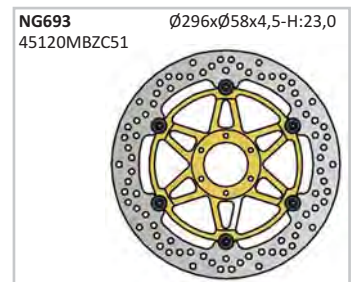

MODEL	YEAR	FRONT	REAR
Katana 50 Racing	99-02	NG074	
Katana 50 Replica Movistar	01-02	NG074	
Katana 50 W	99-03	NG074	
Zillion UX 50	99-03	NG074	DRUM
Address 100		NG074	DRUM
Hocuto 110		NG074	DRUM
Burgman 125	02-05	NG453	NG064
Epicuro 125	00-02	NG443	DRUM
Burgman UH 125	06-13	NG1061	NG1061
Intruder 125 LC	04/07	NG1142	
Intruder 125 LC	08/09	NG1142	
Marauder 125	04/10	NG1142	
Burgman 150	02-05	NG453	NG064
Epicuro 150	00-02	NG443	DRUM
Burgman UH 200	06-12	NG1061	NG1061
Burgman AN 250	98-03	NG196	NG691
Burgman AN 250	04-06	NG1040	NG1055
Burgman AN 250	07-08	NG1040	
GSF 250 Bandit	90-96	NG120	NG121
GSX 250	91	NG120	NG121
GSX 250 R	89	NG239	
RGV 250	89-90	NG239	
Burgman AN 400	98-02	NG196	NG691
Burgman AN 400	03-04	NG1040	NG1055
Burgman 400 / A	05-12	NG1040	
GSF 400	89-	NG120	NG121
GSF 400 Bandit	89-90	NG239	NG121
GSF 400 Bandit	91-95	NG120	NG121
GSF 400 Bandit	96-97	NG239	
GSR 400	06-08	NG1104	NG1174
GSX 400	88-90	NG239	NG121
GSX 400 Inazuma	00	NG239	NG240
GSX 400 Katana	92	NG239	NG121
GSX 400 F	89-90	NG239	NG121
GSX 400 R Impulse S Type	94-96	NG239	NG121
GSX 400 X Impulse	99	NG239	NG121
RF 400 R	93-97	NG239	NG240
GS 500	89-08	NG120	NG121
GS 500 F	89-08	NG120	NG121
DSR 600	06	NG1041	
GSF 600 Bandit	95-04	NG239	NG240
GSF 600 Bandit S	95-04	NG239	NG240
GSR 600 / ABS	06-10	NG1104	NG1174
GSX 600 F	89-97	NG239	NG121
GSX 600 F	98-03	NG239	NG240
GSX 600 F	04-06	NG1000	NG240
GSX-R 600 V,W,X,Y,K1,K2,K3	97-03	NG458	NG714
GSX-R 600 K4,K5	04-05	NG790	NG714
GSX-R 600 K6,K7	06-07	NG1041	NG714
GSX-R 600 K8 - L2	08-12	NG1214	NG714
RF 600 R	93-97	NG239	NG240
Burgman AN 650 Executive ABS	04-11	NG1040	
Burgman AN 650 Executive ABS	11-12	NG1040	
DL 650 V-Strom	04-06	NG1053	NG1094
DL 650 V-Strom	07-11	NG1104	NG1094
DL 650 V-Strom ABS	07-12	NG1104	NG1094
GSF 650 Bandit	05-06	NG1000	NG240
GSF 650 Bandit N	07-10	NG1104	NG1174
GSF 650 Bandit S / ABS	06		
GSF 650 Bandit S / ABS	07-11	NG1104	NG1174
GSF 650 Bandit SA	12	NG1104	NG1174
GSX 650 F / ABS	08-12	NG1104	NG1174
SV 650	99-02	NG239	NG240
SV 650	03-11	NG1000	NG714
SV 650 ABS	07-10	NG1278	
SV 650 S	99-02	NG239	NG240
SV 650 S	03-11	NG1000	NG714
SV 650 S ABS	07-10	NG1278	
SVF 650 Gladius	09-12	NG1278	NG1174
V - Strom 650 / ABS	12	NG1104	NG1094
GSR 750	11-12	NG1104	NG1174
GSX 750	97-		NG240
GSX 750 F	89-97	NG239	NG121
GSX 750 F	98-03	NG239	NG240
GSX 750 F	04-06	NG1000	NG240
GSX-R 750	85-87		NG714
GSX-R 750	88-95		NG240