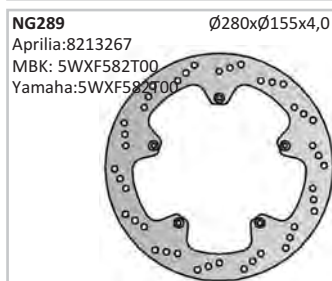

MODEL	YEAR	FRONT	REAR
Foresight FES 250	97-05	NG364	NG101
Forza 250	00-04	NG364	NG101
Forza 250	05	NG364	
Hornet 250	97-01	NG215	
Jazz 250	01-04	NG364	NG101
NS 250 F	84		NG041
NS 250 R MC11	84-86		NG041
NS 250 R MC21	95		NG041
NSS Forza 250	01-04	NG364	NG101
NSS Forza 250	05-06	NG364	NG209
NSS Jazz 250	01-04	NG364	NG101
Pantheon 250	98-	NG364	DRUM
RS 250 R	90-97	NG216	
TSR 250	99-	NG216	
VTR 250	98-02	NG216	NG101
Xelvis 250 V-25	97-98	NG110	NG101
XR 250 R	97-03		NG043
SH 300 i	06-08		NG792
SH 300 i ABS	08		NG792
SH 300 i Sporty	08		NG792
CB 350	86-90	NG046	DRUM
CB 400 F NC36	97-98		NG209
CB 400 F Superfour	92-97		NG209
CB 400 N	82-85	NG216	NG101
CB 400 N	86-88	NG216	
CBR 400 F	85-87	NG216	
CBR 400 F2	85-87	NG216	
CBR 400 R NC23	86	NG204	NG041
CBR 400 R NC23	87-89		NG041
CBR 400 RR NC23	89	NG216	NG041
CBR 400 RR NC29	90-94	NG216	NG101
NS 400 R	85-87		NG041
NSR 400	85-88	NG792	
Siver Wing 400	06-08	NG792	NG209
VFR 400	87-88	NG204	
VFR 400 R	86	NG792	NG041
VFR 400 R	87-91	NG216	
VFR 400 Z	86-87	NG204	
XR 400 R	96-05		NG043
XR 400 R Supermotard	96-05		NG043
XR 440 R	96-03		NG043
CB 450 S	86-88	NG046	DRUM
CB 500	89-90	NG204	
CB 500	96-04	NG110	NG209
CB 500 S	96-04	NG110	NG209
CBF 500	04-07	NG110	NG1095
CBF 500 ABS	04-07	NG110	NG1095
CBR 500	87-90	NG204	NG041
NX 500 Dominator	84-87	NG792	NG792
VF 500 F F2	84-87	NG792	NG792
VF 500 F Interceptor	84-86	NG792	NG792
CB 600 F	04-	NG110	
CB 600 F Hornet	00-06	NG693	NG101
CB 600 F Hornet	07-11	NG1289	NG1095
CB 600 F Hornet ABS	07-13	NG1289	NG1095
CB 600 S Hornet	00-06	NG693	NG101
CBF 600	03-07	NG110	NG1095
CBF 600 N	03-07	NG110	NG1095
CBF 600 N	08	NG1149	NG1095
CBF 600 S ABS	03-07	NG110	NG209
CBR 600 FH,FJ,FK,FL	87-90	NG204	NG041
CBR 600 FM,FN,FP,FR	91-94	NG204	NG101
CBR 600 FS,FT,FV,FW	95-98	NG216	NG101
CBR 600 FX,FY	99-00	NG752	NG101
CBR 600 F 1 - 2	01-02	NG643	NG101
CBR 600 FS Sport	01-02	NG643	NG101
CBR 600 F3	03	NG752	NG101
CBR 600 F	04-07	NG1289	NG101
CBR 600 F / ABS	08-10	NG1289	
CBR 600 F / ABS	11-13	NG1289	NG1095
CBR 600 RR3 - RRC	03-13	NG788	NG101
FJS 600 Silver Wind	01-02	NG792	NG209
FJS 600 Silver Wind	02-05		NG209
FJS 600 Silver Wind ABS	03-05	NG204	NG209
FSC Silver Wing 600	01-06	NG792	NG209
FSC Silver Wing 600 ABS	03-07	NG204	NG209
VT 600	01-03	NG110	DRUM