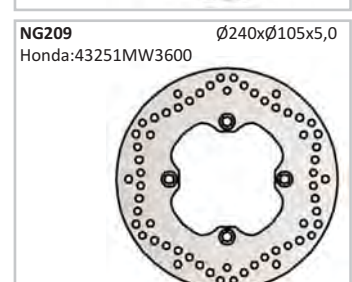

MODEL	YEAR	FRONT	REAR
748 RS	95-02	NG1060	
748 S	99-02	NG1060	
748 SP	95-97	NG1060	
748 SPS	98-99	NG1060	
748 Racing	95-02	NG1060	
750 Sport	00-02	NG1060	NG636
750 SS Supersport	91-02	NG1060	NG636
M 750 Monster	96-01	NG1060	NG636
Monster 750 City	99-00	NG1060	NG636
Monster 750 Dark	99-01	NG1060	NG636
780 R	99	NG1060	
800 Sport	03-06	NG1060	NG636
800 SS Supersport	03-06	NG1060	NG636
Monster 800 IE	03-04	NG1060	NG636
M 800 Monster	03-06	NG1060	NG636
Monster 800 S	03-05	NG1060	NG636
851	89	NG1060	
851 SBK-Bip.	89-91	NG1060	NG636
851 Strada SP	90-91	NG1060	NG636
851 SP2	90	NG1060	
851 SP3	91	NG1060	
851 SP4	92	NG1060	
851 SP5	93	NG1060	
888 Desmoquatro	93-94	NG1060	NG636
888 SP	90-93	NG1060	NG636
888 SP-SBK-Bip.	94-95	NG1060	NG636
888 Strada	94-95	NG1060	
888 Superbike	93-94	NG1060	NG636
900 SS Super Sport	88-90	NG404	
Sport 900	02-	NG1060	NG636
SS 900 Supersport	88-02		NG636
SL 900 Superlight	92-96	NG1060	NG636
M 900 Monster	93-01	NG1060	NG636
M 900 Monster i.e.	02-	NG1060	NG636
Monster 900 City	99-00	NG1060	NG636
Monster 900 Cromo	98	NG1060	NG636
Monster 900 Dark	97-01	NG1060	NG636
Monster 900 S	00-01	NG1060	NG636
906 S	89	NG404	NG028
907 Paso IE	90-91	NG404	NG636
MH 900 Evolution	01-02	NG145	
916 Biposto	94-98	NG1060	
916 R	94-97	NG145	
916 Senna	94-98	NG145	
916 SP	94-96	NG1060	
916 SPS	97-98	NG1060	
916 ST4	99-04	NG1060	NG636
916 USA	94-98	NG145	
S4 Monster	01-03	NG1060	NG636
ST2 944	97-04	NG1060	NG636
ST3 992	04-06	NG1060	NG636
ST4 996 S	01-06	NG1060	NG636
996 Biposto	98-01	NG1060	
996 Biposto	02-03	NG1060	
996 S	01	NG1060	
996 S	02-03	NG1060	
996 ST4 ABS	03-06		NG028
Sport 1000 Classic	03-06		NG636
M 1000 Monster	03-06	NG1060	NG636
Monster 1000 Dark	03	NG1060	NG636
Monster 1000 S	03-05	NG1060	NG636
Monster 1000 S2R	06	NG1060	
Monster 1000 S4 R	03-06	NG1060	
Paul 1000 Smart	06-	NG1060	NG636
SS 1000 Supersport DS	03-06	NG1060	NG636
Supersport 1000 HF	03	NG1060	NG636
FACTORY BIKE			
Chrono SM 50	05		NG115
Desert YM 50	05	NG238	NG115
Desert YR 50	04-05	NG238	NG115
Desert YR 125	05		NG115
FANTIC			
Leader 50	95	NG1022	DRUM
Flying Tiger 50	96-	NG406	DRUM
Grinta 50	95.	NG406	DRUM