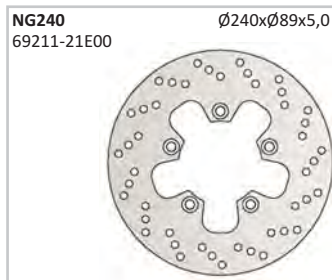

MODEL	YEAR	FRONT	REAR
Foresight FES 250	97-05	NG364	NG101
Forza 250	00-04	NG364	NG101
Forza 250	05	NG364	
Hornet 250	97-01	NG215	
Jazz 250	01-04	NG364	NG101
NS 250 F	84		NG041
NS 250 R MC11	84-86		NG041
NS 250 R MC21	95		NG041
NSS Forza 250	01-04	NG364	NG101
NSS Forza 250	05-06	NG364	NG209
NSS Jazz 250	01-04	NG364	NG101
Pantheon 250	98-	NG364	DRUM
RS 250 R	90-97	NG216	
TSR 250	99-	NG216	
VTR 250	98-02	NG216	NG101
Xelvis 250 V-25	97-98	NG110	NG101
XR 250 R	97-03		NG043
SH 300 i	06-08		NG792
SH 300 i ABS	08		NG792
SH 300 i Sporty	08		NG792
CB 350	86-90	NG046	DRUM
CB 400 F NC36	97-98		NG209
CB 400 F Superfour	92-97		NG209
CB 400 N	82-85	NG216	NG101
CB 400 N	86-88	NG216	
CBR 400 F	85-87	NG216	
CBR 400 F2	85-87	NG216	
CBR 400 R NC23	86	NG204	NG041
CBR 400 R NC23	87-89		NG041
CBR 400 RR NC23	89	NG216	NG041
CBR 400 RR NC29	90-94	NG216	NG101
NS 400 R	85-87		NG041
NSR 400	85-88	NG792	
Siver Wing 400	06-08	NG792	NG209
VFR 400	87-88	NG204	
VFR 400 R	86	NG792	NG041
VFR 400 R	87-91	NG216	
VFR 400 Z	86-87	NG204	
XR 400 R	96-05		NG043
XR 400 R Supermotard	96-05		NG043
XR 440 R	96-03		NG043
CB 450 S	86-88	NG046	DRUM
CB 500	89-90	NG204	
CB 500	96-04	NG110	NG209
CB 500 S	96-04	NG110	NG209
CBF 500	04-07	NG110	NG1095
CBF 500 ABS	04-07	NG110	NG1095
CBR 500	87-90	NG204	NG041
NX 500 Dominator	84-87	NG792	NG792
VF 500 F F2	84-87	NG792	NG792
VF 500 F Interceptor	84-86	NG792	NG792
CB 600 F	04-	NG110	
CB 600 F Hornet	00-06	NG693	NG101
CB 600 F Hornet	07-11	NG1289	NG1095
CB 600 F Hornet ABS	07-13	NG1289	NG1095
CB 600 S Hornet	00-06	NG693	NG101
CBF 600	03-07	NG110	NG1095
CBF 600 N	03-07	NG110	NG1095
CBF 600 N	08	NG1149	NG1095
CBF 600 S ABS	03-07	NG110	NG209
CBR 600 FH,FJ,FK,FL	87-90	NG204	NG041
CBR 600 FM,FN,FP,FR	91-94	NG204	NG101
CBR 600 FS,FT,FV,FW	95-98	NG216	NG101
CBR 600 FX,FY	99-00	NG752	NG101
CBR 600 F 1 - 2	01-02	NG643	NG101
CBR 600 FS Sport	01-02	NG643	NG101
CBR 600 F3	03	NG752	NG101
CBR 600 F	04-07	NG1289	NG101
CBR 600 F / ABS	08-10	NG1289	
CBR 600 F / ABS	11-13	NG1289	NG1095
CBR 600 RR3 - RRC	03-13	NG788	NG101
FJS 600 Silver Wind	01-02	NG792	NG209
FJS 600 Silver Wind	02-05		NG209
FJS 600 Silver Wind ABS	03-05	NG204	NG209
FSC Silver Wing 600	01-06	NG792	NG209
FSC Silver Wing 600 ABS	03-07	NG204	NG209
VT 600	01-03	NG110	DRUM