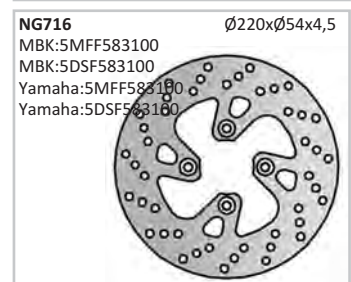

MODEL	YEAR	FRONT	REAR
Katana 50 Racing	99-02	NG074	
Katana 50 Replica Movistar	01-02	NG074	
Katana 50 W	99-03	NG074	
Zillion UX 50	99-03	NG074	DRUM
Address 100		NG074	DRUM
Hocuto 110		NG074	DRUM
Burgman 125	02-05	NG453	NG064
Epicuro 125	00-02	NG443	DRUM
Burgman UH 125	06-13	NG1061	NG1061
Intruder 125 LC	04/07	NG1142	
Intruder 125 LC	08/09	NG1142	
Marauder 125	04/10	NG1142	
Burgman 150	02-05	NG453	NG064
Epicuro 150	00-02	NG443	DRUM
Burgman UH 200	06-12	NG1061	NG1061
Burgman AN 250	98-03	NG196	NG691
Burgman AN 250	04-06	NG1040	NG1055
Burgman AN 250	07-08	NG1040	
GSF 250 Bandit	90-96	NG120	NG121
GSX 250	91	NG120	NG121
GSX 250 R	89	NG239	
RGV 250	89-90	NG239	
Burgman AN 400	98-02	NG196	NG691
Burgman AN 400	03-04	NG1040	NG1055
Burgman 400 / A	05-12	NG1040	
GSF 400	89-	NG120	NG121
GSF 400 Bandit	89-90	NG239	NG121
GSF 400 Bandit	91-95	NG120	NG121
GSF 400 Bandit	96-97	NG239	
GSR 400	06-08	NG1104	NG1174
GSX 400	88-90	NG239	NG121
GSX 400 Inazuma	00	NG239	NG240
GSX 400 Katana	92	NG239	NG121
GSX 400 F	89-90	NG239	NG121
GSX 400 R Impulse S Type	94-96	NG239	NG121
GSX 400 X Impulse	99	NG239	NG121
RF 400 R	93-97	NG239	NG240
GS 500	89-08	NG120	NG121
GS 500 F	89-08	NG120	NG121
DSR 600	06	NG1041	
GSF 600 Bandit	95-04	NG239	NG240
GSF 600 Bandit S	95-04	NG239	NG240
GSR 600 / ABS	06-10	NG1104	NG1174
GSX 600 F	89-97	NG239	NG121
GSX 600 F	98-03	NG239	NG240
GSX 600 F	04-06	NG1000	NG240
GSX-R 600 V,W,X,Y,K1,K2,K3	97-03	NG458	NG714
GSX-R 600 K4,K5	04-05	NG790	NG714
GSX-R 600 K6,K7	06-07	NG1041	NG714
GSX-R 600 K8 - L2	08-12	NG1214	NG714
RF 600 R	93-97	NG239	NG240
Burgman AN 650 Executive ABS	04-11	NG1040	
Burgman AN 650 Executive ABS	11-12	NG1040	
DL 650 V-Strom	04-06	NG1053	NG1094
DL 650 V-Strom	07-11	NG1104	NG1094
DL 650 V-Strom ABS	07-12	NG1104	NG1094
GSF 650 Bandit	05-06	NG1000	NG240
GSF 650 Bandit N	07-10	NG1104	NG1174
GSF 650 Bandit S / ABS	06		
GSF 650 Bandit S / ABS	07-11	NG1104	NG1174
GSF 650 Bandit SA	12	NG1104	NG1174
GSX 650 F / ABS	08-12	NG1104	NG1174
SV 650	99-02	NG239	NG240
SV 650	03-11	NG1000	NG714
SV 650 ABS	07-10	NG1278	
SV 650 S	99-02	NG239	NG240
SV 650 S	03-11	NG1000	NG714
SV 650 S ABS	07-10	NG1278	
SVF 650 Gladius	09-12	NG1278	NG1174
V - Strom 650 / ABS	12	NG1104	NG1094
GSR 750	11-12	NG1104	NG1174
GSX 750	97-		NG240
GSX 750 F	89-97	NG239	NG121
GSX 750 F	98-03	NG239	NG240
GSX 750 F	04-06	NG1000	NG240
GSX-R 750	85-87		NG714
GSX-R 750	88-95		NG240