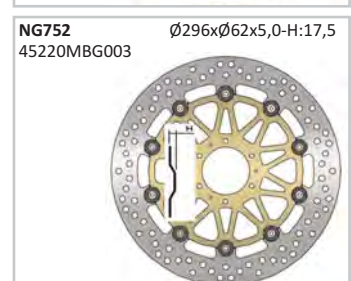

MODEL	YEAR	FRONT	REAR
Katana 50 Racing	99-02	NG074	
Katana 50 Replica Movistar	01-02	NG074	
Katana 50 W	99-03	NG074	
Zillion UX 50	99-03	NG074	DRUM
Address 100		NG074	DRUM
Hocuto 110		NG074	DRUM
Burgman 125	02-05	NG453	NG064
Epicuro 125	00-02	NG443	DRUM
Burgman UH 125	06-13	NG1061	NG1061
Intruder 125 LC	04/07	NG1142	
Intruder 125 LC	08/09	NG1142	
Marauder 125	04/10	NG1142	
Burgman 150	02-05	NG453	NG064
Epicuro 150	00-02	NG443	DRUM
Burgman UH 200	06-12	NG1061	NG1061
Burgman AN 250	98-03	NG196	NG691
Burgman AN 250	04-06	NG1040	NG1055
Burgman AN 250	07-08	NG1040	
GSF 250 Bandit	90-96	NG120	NG121
GSX 250	91	NG120	NG121
GSX 250 R	89	NG239	
RGV 250	89-90	NG239	
Burgman AN 400	98-02	NG196	NG691
Burgman AN 400	03-04	NG1040	NG1055
Burgman 400 / A	05-12	NG1040	
GSF 400	89-	NG120	NG121
GSF 400 Bandit	89-90	NG239	NG121
GSF 400 Bandit	91-95	NG120	NG121
GSF 400 Bandit	96-97	NG239	
GSR 400	06-08	NG1104	NG1174
GSX 400	88-90	NG239	NG121
GSX 400 Inazuma	00	NG239	NG240
GSX 400 Katana	92	NG239	NG121
GSX 400 F	89-90	NG239	NG121
GSX 400 R Impulse S Type	94-96	NG239	NG121
GSX 400 X Impulse	99	NG239	NG121
RF 400 R	93-97	NG239	NG240
GS 500	89-08	NG120	NG121
GS 500 F	89-08	NG120	NG121
DSR 600	06	NG1041	
GSF 600 Bandit	95-04	NG239	NG240
GSF 600 Bandit S	95-04	NG239	NG240
GSR 600 / ABS	06-10	NG1104	NG1174
GSX 600 F	89-97	NG239	NG121
GSX 600 F	98-03	NG239	NG240
GSX 600 F	04-06	NG1000	NG240
GSX-R 600 V,W,X,Y,K1,K2,K3	97-03	NG458	NG714
GSX-R 600 K4,K5	04-05	NG790	NG714
GSX-R 600 K6,K7	06-07	NG1041	NG714
GSX-R 600 K8 - L2	08-12	NG1214	NG714
RF 600 R	93-97	NG239	NG240
Burgman AN 650 Executive ABS	04-11	NG1040	
Burgman AN 650 Executive ABS	11-12	NG1040	
DL 650 V-Strom	04-06	NG1053	NG1094
DL 650 V-Strom	07-11	NG1104	NG1094
DL 650 V-Strom ABS	07-12	NG1104	NG1094
GSF 650 Bandit	05-06	NG1000	NG240
GSF 650 Bandit N	07-10	NG1104	NG1174
GSF 650 Bandit S / ABS	06		
GSF 650 Bandit S / ABS	07-11	NG1104	NG1174
GSF 650 Bandit SA	12	NG1104	NG1174
GSX 650 F / ABS	08-12	NG1104	NG1174
SV 650	99-02	NG239	NG240
SV 650	03-11	NG1000	NG714
SV 650 ABS	07-10	NG1278	
SV 650 S	99-02	NG239	NG240
SV 650 S	03-11	NG1000	NG714
SV 650 S ABS	07-10	NG1278	
SVF 650 Gladius	09-12	NG1278	NG1174
V - Strom 650 / ABS	12	NG1104	NG1094
GSR 750	11-12	NG1104	NG1174
GSX 750	97-		NG240
GSX 750 F	89-97	NG239	NG121
GSX 750 F	98-03	NG239	NG240
GSX 750 F	04-06	NG1000	NG240
GSX-R 750	85-87		NG714
GSX-R 750	88-95		NG240