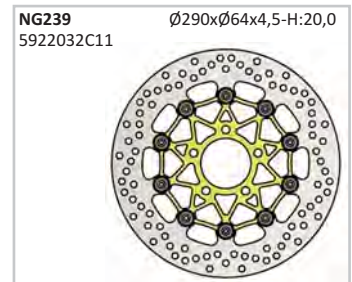

MODEL	YEAR	FRONT	REAR
Foresight FES 250	97-05	NG364	NG101
Forza 250	00-04	NG364	NG101
Forza 250	05	NG364	
Hornet 250	97-01	NG215	
Jazz 250	01-04	NG364	NG101
NS 250 F	84		NG041
NS 250 R MC11	84-86		NG041
NS 250 R MC21	95		NG041
NSS Forza 250	01-04	NG364	NG101
NSS Forza 250	05-06	NG364	NG209
NSS Jazz 250	01-04	NG364	NG101
Pantheon 250	98-	NG364	DRUM
RS 250 R	90-97	NG216	
TSR 250	99-	NG216	
VTR 250	98-02	NG216	NG101
Xelvis 250 V-25	97-98	NG110	NG101
XR 250 R	97-03		NG043
SH 300 i	06-08		NG792
SH 300 i ABS	08		NG792
SH 300 i Sporty	08		NG792
CB 350	86-90	NG046	DRUM
CB 400 F NC36	97-98		NG209
CB 400 F Superfour	92-97		NG209
CB 400 N	82-85	NG216	NG101
CB 400 N	86-88	NG216	
CBR 400 F	85-87	NG216	
CBR 400 F2	85-87	NG216	
CBR 400 R NC23	86	NG204	NG041
CBR 400 R NC23	87-89		NG041
CBR 400 RR NC23	89	NG216	NG041
CBR 400 RR NC29	90-94	NG216	NG101
NS 400 R	85-87		NG041
NSR 400	85-88	NG792	
Siver Wing 400	06-08	NG792	NG209
VFR 400	87-88	NG204	
VFR 400 R	86	NG792	NG041
VFR 400 R	87-91	NG216	
VFR 400 Z	86-87	NG204	
XR 400 R	96-05		NG043
XR 400 R Supermotard	96-05		NG043
XR 440 R	96-03		NG043
CB 450 S	86-88	NG046	DRUM
CB 500	89-90	NG204	
CB 500	96-04	NG110	NG209
CB 500 S	96-04	NG110	NG209
CBF 500	04-07	NG110	NG1095
CBF 500 ABS	04-07	NG110	NG1095
CBR 500	87-90	NG204	NG041
NX 500 Dominator	84-87	NG792	NG792
VF 500 F F2	84-87	NG792	NG792
VF 500 F Interceptor	84-86	NG792	NG792
CB 600 F	04-	NG110	
CB 600 F Hornet	00-06	NG693	NG101
CB 600 F Hornet	07-11	NG1289	NG1095
CB 600 F Hornet ABS	07-13	NG1289	NG1095
CB 600 S Hornet	00-06	NG693	NG101
CBF 600	03-07	NG110	NG1095
CBF 600 N	03-07	NG110	NG1095
CBF 600 N	08	NG1149	NG1095
CBF 600 S ABS	03-07	NG110	NG209
CBR 600 FH,FJ,FK,FL	87-90	NG204	NG041
CBR 600 FM,FN,FP,FR	91-94	NG204	NG101
CBR 600 FS,FT,FV,FW	95-98	NG216	NG101
CBR 600 FX,FY	99-00	NG752	NG101
CBR 600 F 1 - 2	01-02	NG643	NG101
CBR 600 FS Sport	01-02	NG643	NG101
CBR 600 F3	03	NG752	NG101
CBR 600 F	04-07	NG1289	NG101
CBR 600 F / ABS	08-10	NG1289	
CBR 600 F / ABS	11-13	NG1289	NG1095
CBR 600 RR3 - RRC	03-13	NG788	NG101
FJS 600 Silver Wind	01-02	NG792	NG209
FJS 600 Silver Wind	02-05		NG209
FJS 600 Silver Wind ABS	03-05	NG204	NG209
FSC Silver Wing 600	01-06	NG792	NG209
FSC Silver Wing 600 ABS	03-07	NG204	NG209
VT 600	01-03	NG110	DRUM