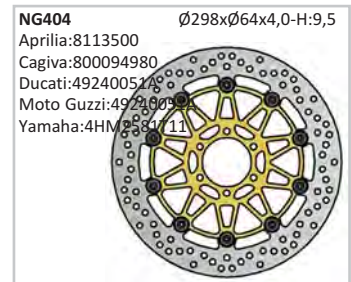

MODEL	YEAR	FRONT	REAR
X Limit 50	03	NG837	NG836
X Limit Enduro 50	03-05	NG837	NG836
X Limit SM 50	03	NG614	NG836
X Power 50	03-05	NG289	NG609
Evolis 80	94-	NG406	DRUM
Ovetto 100	00-02	NG107 *	DRUM
Nitro 100	00-03	NG107 *	NG1022
Doodo 125	00-02	NG716	DRUM
Skyliner 125 DD	99-03	NG716	NG1022
Skyliner 125 DT	98	NG716	DRUM
Thunder 125	01-		NG774
Doodo 150	00-02	NG716	DRUM
Skyliner 150	98-99	NG716	DRUM
Skyliner 150	00-03	NG716	NG1022
Thunder 150	01-		NG774
Skyliner 180	03	NG716	NG1022
Skyliner 250	00-03	NG028	NG689
MH MOTORCYCLES			
CRE Baja 50	01-02		NG115
Derapage 50	01-02		NG115
Furia 50	03-05	NG152	NG351
Furia Euro 1	02	NG152	NG351
Furia Max 50	06-08	NG152	NG351
Furia Max 50 SM	07-08	NG152	NG351
Furia 50 SM Spokes wheel	03-05	NG152	NG351
RX 50 R	07-08	NG1103	
RX 50 Super Racing	00-06	NG342	NG343
RYZ 50 Enduro	05-08	NG152	NG115
RYZ 50 Pro Racing	06	NG342	NG343
RYZ 50 Pro Racing	07-08		NG343
RYZ 50 Supermotard	05	NG275	NG115
RYZ 50 Urban Bike	06	NG342	
RYZ 50 Urban Bike	07-08		NG343
Sport 6 50	99	NG342	NG343
XPS Track 50	06-07	NG152	NG115
Arena 125 Enduro	05		NG115
Arena 125 Supermoto	05		NG115
Duna 125 Revolution Dual Plus	08		NG115
Duna 125 Revolution Sport City	08		NG115
MH7 Naked 125	07-08	NG1103	
RX 125 R	07-08	NG1103	
RYZ 125	02		NG115
MONDIAL			
XR 7 50	99-	NG1022	DRUM
MOTO GUZZI			
Breva 750 IE	03-	NG1060	
Nevada Classic	03-	NG1060	
Centauro V 10	96-	NG1060	
Centauro GT V 10	99-00	NG1060	
Centauro S V 10	99-00	NG1060	
Daytona I.E 1000	91-94	NG404	
Daytona 1000 i.e	95-	NG1060	
Daytona RS	94-00	NG1060	
Breva 1100 IE	05-	NG1060	
California EV 1100 Special	99-	NG1060	
California 1100 Jackal	99-	NG1060	
Griso	05-08	NG1060	
Sport IE	96-	NG1060	
Sport Corsa 1100	98-99	NG1060	
V10 Centauro 1100 Sport	99-	NG1060	
V 11 1000 GT	99	NG1060	
V 11 1100 Sport	99-	NG1060	
V11 Le Mans	99-	NG1060	
MOTO MARTIN			
Tir 50	07-08	NG1022	DRUM
MOTO MORINI			
Corsaro 9 1/2	07-08	NG1060	
Corsaro 1060	07-08	NG1060	
Corsaro 1200	05-08	NG1060	
Corsaro 1200 Veloce	07-08	NG1060	
MOTRON			
Spike 50 S	98-	NG1022	DRUM