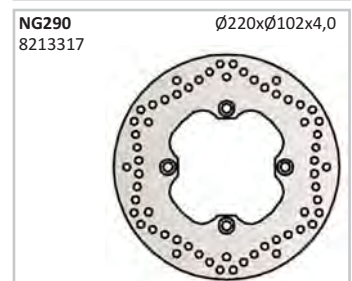

MODEL	YEAR	FRONT	REAR
Foresight FES 250	97-05	NG364	NG101
Forza 250	00-04	NG364	NG101
Forza 250	05	NG364	
Hornet 250	97-01	NG215	
Jazz 250	01-04	NG364	NG101
NS 250 F	84		NG041
NS 250 R MC11	84-86		NG041
NS 250 R MC21	95		NG041
NSS Forza 250	01-04	NG364	NG101
NSS Forza 250	05-06	NG364	NG209
NSS Jazz 250	01-04	NG364	NG101
Pantheon 250	98-	NG364	DRUM
RS 250 R	90-97	NG216	
TSR 250	99-	NG216	
VTR 250	98-02	NG216	NG101
Xelvis 250 V-25	97-98	NG110	NG101
XR 250 R	97-03		NG043
SH 300 i	06-08		NG792
SH 300 i ABS	08		NG792
SH 300 i Sporty	08		NG792
CB 350	86-90	NG046	DRUM
CB 400 F NC36	97-98		NG209
CB 400 F Superfour	92-97		NG209
CB 400 N	82-85	NG216	NG101
CB 400 N	86-88	NG216	
CBR 400 F	85-87	NG216	
CBR 400 F2	85-87	NG216	
CBR 400 R NC23	86	NG204	NG041
CBR 400 R NC23	87-89		NG041
CBR 400 RR NC23	89	NG216	NG041
CBR 400 RR NC29	90-94	NG216	NG101
NS 400 R	85-87		NG041
NSR 400	85-88	NG792	
Siver Wing 400	06-08	NG792	NG209
VFR 400	87-88	NG204	
VFR 400 R	86	NG792	NG041
VFR 400 R	87-91	NG216	
VFR 400 Z	86-87	NG204	
XR 400 R	96-05		NG043
XR 400 R Supermotard	96-05		NG043
XR 440 R	96-03		NG043
CB 450 S	86-88	NG046	DRUM
CB 500	89-90	NG204	
CB 500	96-04	NG110	NG209
CB 500 S	96-04	NG110	NG209
CBF 500	04-07	NG110	NG1095
CBF 500 ABS	04-07	NG110	NG1095
CBR 500	87-90	NG204	NG041
NX 500 Dominator	84-87	NG792	NG792
VF 500 F F2	84-87	NG792	NG792
VF 500 F Interceptor	84-86	NG792	NG792
CB 600 F	04-	NG110	
CB 600 F Hornet	00-06	NG693	NG101
CB 600 F Hornet	07-11	NG1289	NG1095
CB 600 F Hornet ABS	07-13	NG1289	NG1095
CB 600 S Hornet	00-06	NG693	NG101
CBF 600	03-07	NG110	NG1095
CBF 600 N	03-07	NG110	NG1095
CBF 600 N	08	NG1149	NG1095
CBF 600 S ABS	03-07	NG110	NG209
CBR 600 FH,FJ,FK,FL	87-90	NG204	NG041
CBR 600 FM,FN,FP,FR	91-94	NG204	NG101
CBR 600 FS,FT,FV,FW	95-98	NG216	NG101
CBR 600 FX,FY	99-00	NG752	NG101
CBR 600 F 1 - 2	01-02	NG643	NG101
CBR 600 FS Sport	01-02	NG643	NG101
CBR 600 F3	03	NG752	NG101
CBR 600 F	04-07	NG1289	NG101
CBR 600 F / ABS	08-10	NG1289	
CBR 600 F / ABS	11-13	NG1289	NG1095
CBR 600 RR3 - RRC	03-13	NG788	NG101
FJS 600 Silver Wind	01-02	NG792	NG209
FJS 600 Silver Wind	02-05		NG209
FJS 600 Silver Wind ABS	03-05	NG204	NG209
FSC Silver Wing 600	01-06	NG792	NG209
FSC Silver Wing 600 ABS	03-07	NG204	NG209
VT 600	01-03	NG110	DRUM